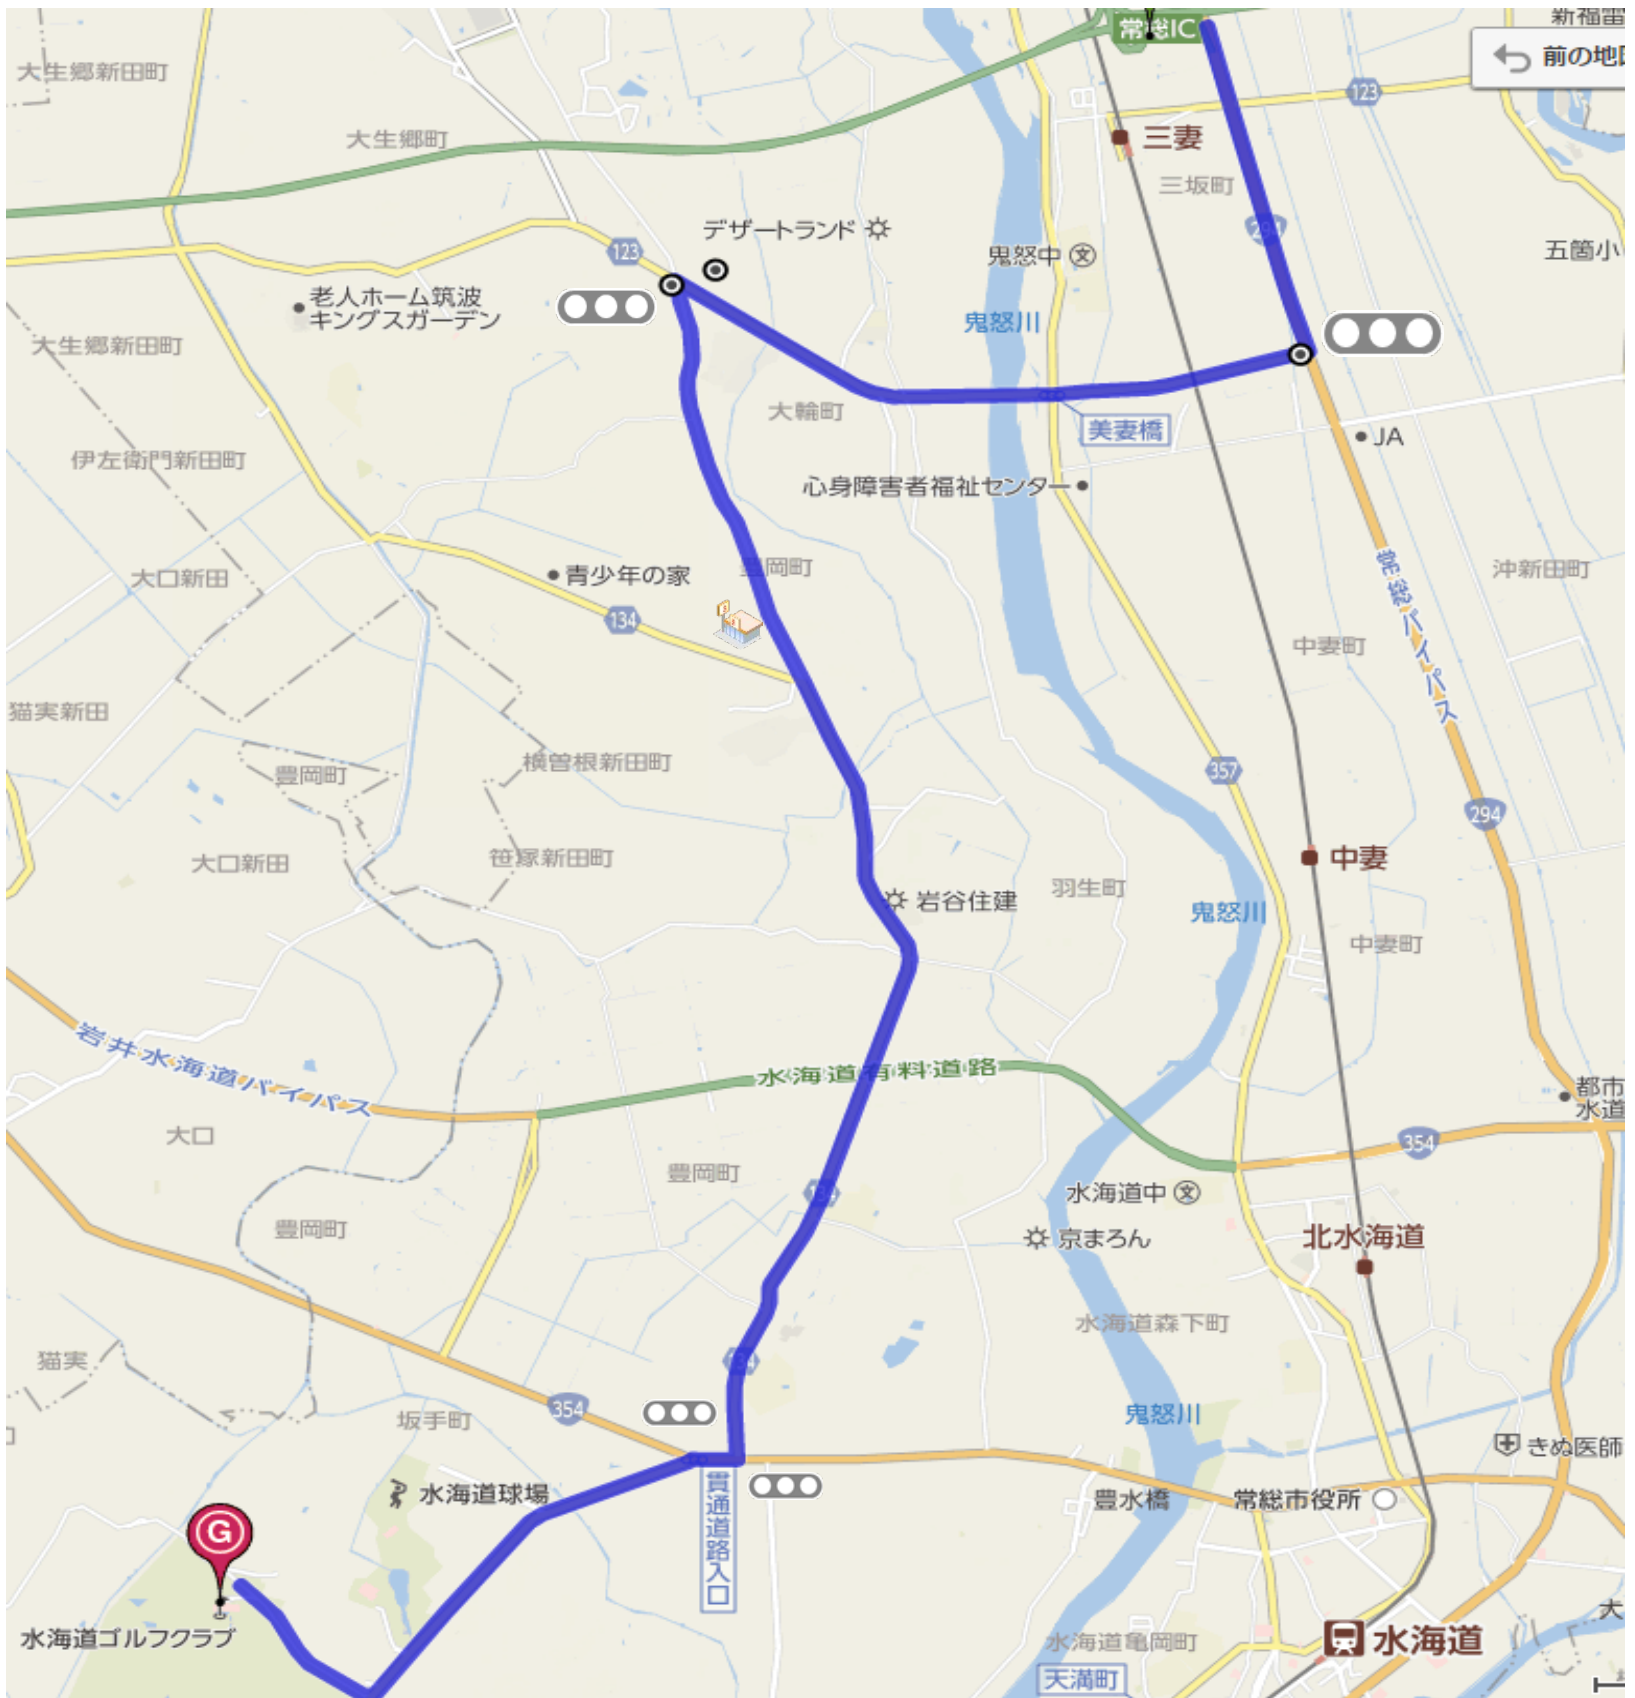

# 圏央道 常総ICからのルート

## 美妻橋を渡るルート 18分(11.6km)

常総インターを降り、  
国道294号線(常総バイパス)を南に進む 1.5km  
右折して県道123号線(中妻バイパス)に入り【美妻橋】を渡る。  
そのまま 県道123号線 を進む 2.5 km  
右手に【場外市場寺田屋商店】がある交差点を左折する  
県道134号まで進む 【セブンイレブン有】 1.7km  
県道134号線を進む 3.4km  
西中入口(交差点)を右折して 国道354号線 に入る 160 m  
貫通道路入口(交差点)で斜め左に折れて  
県道58号線 に入る 1.6 km  
右折する 600 m  
斜め左方向に進みクラブハウスへ