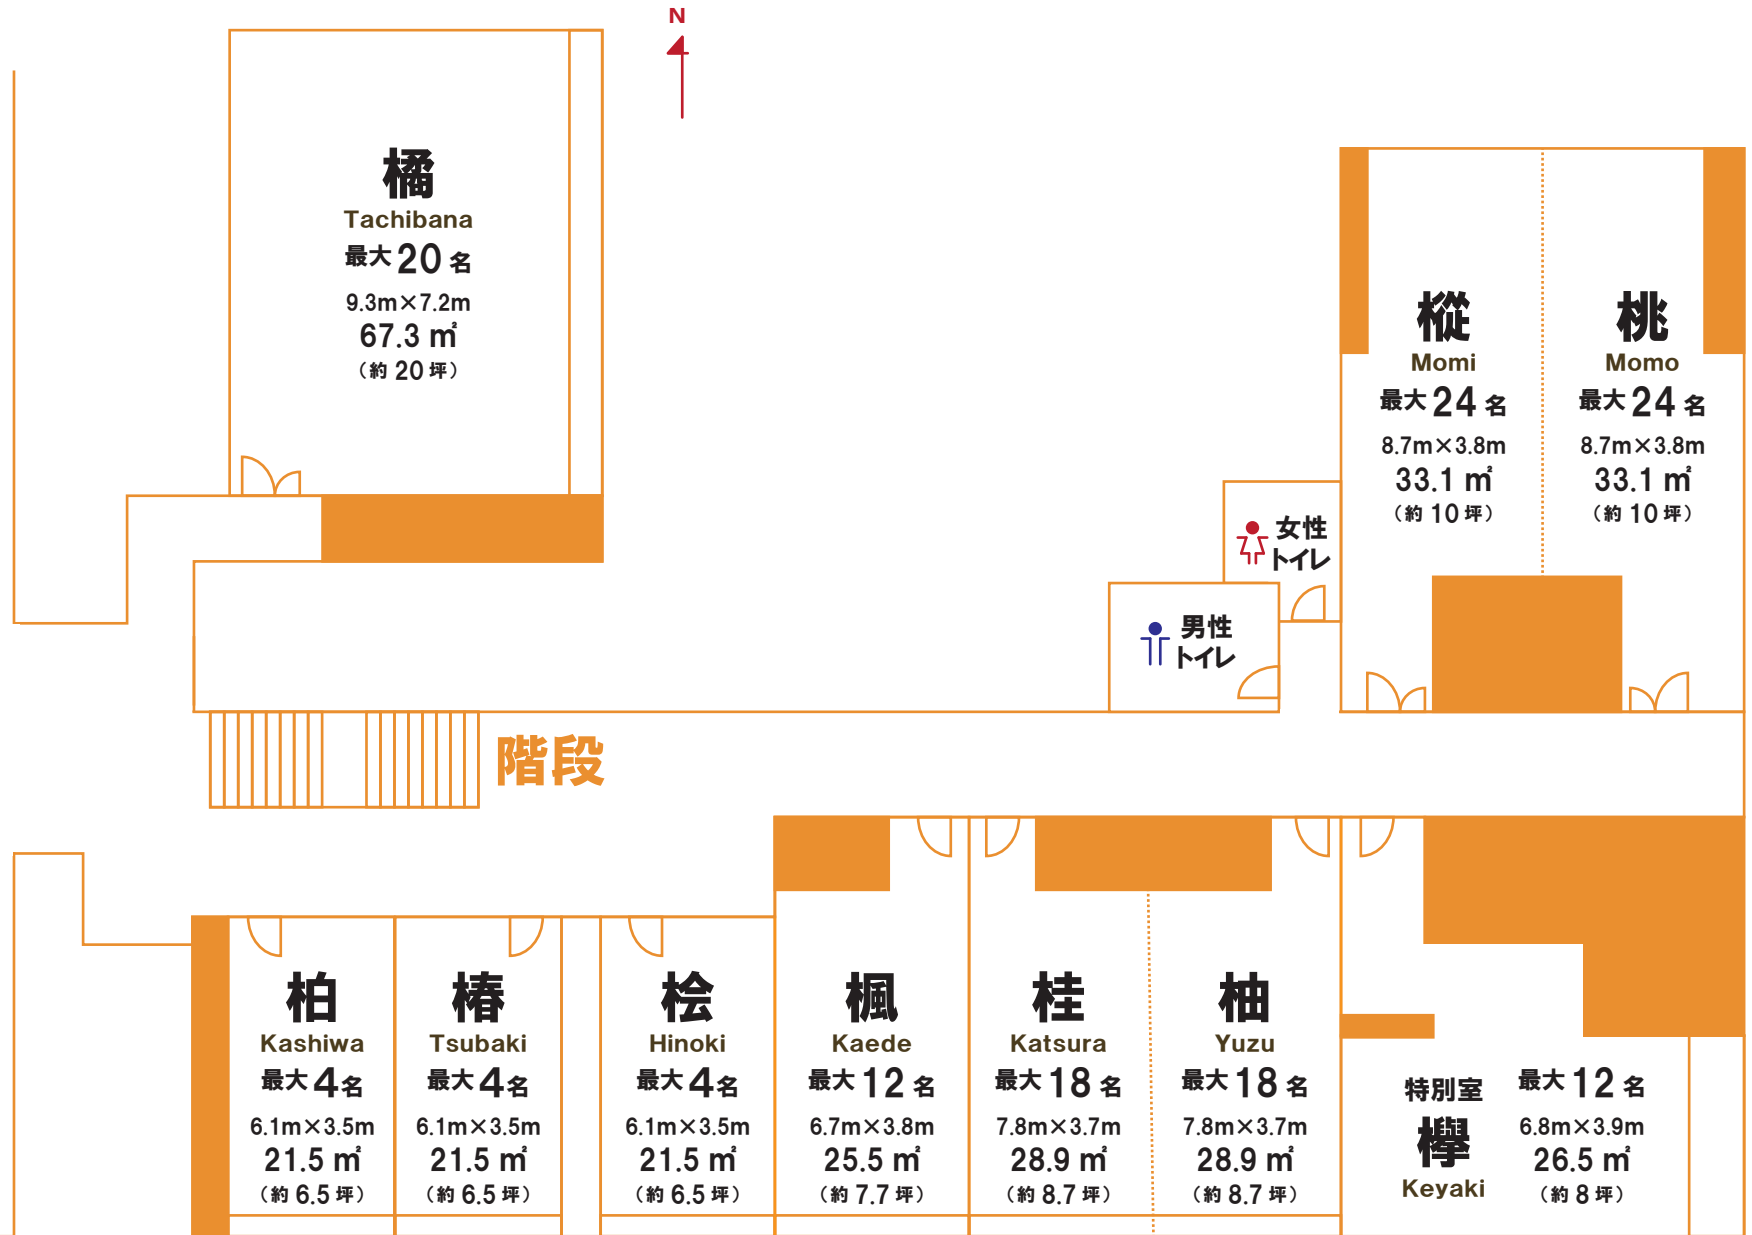

# 個室レイアウト

## レストランホール

コース側景色