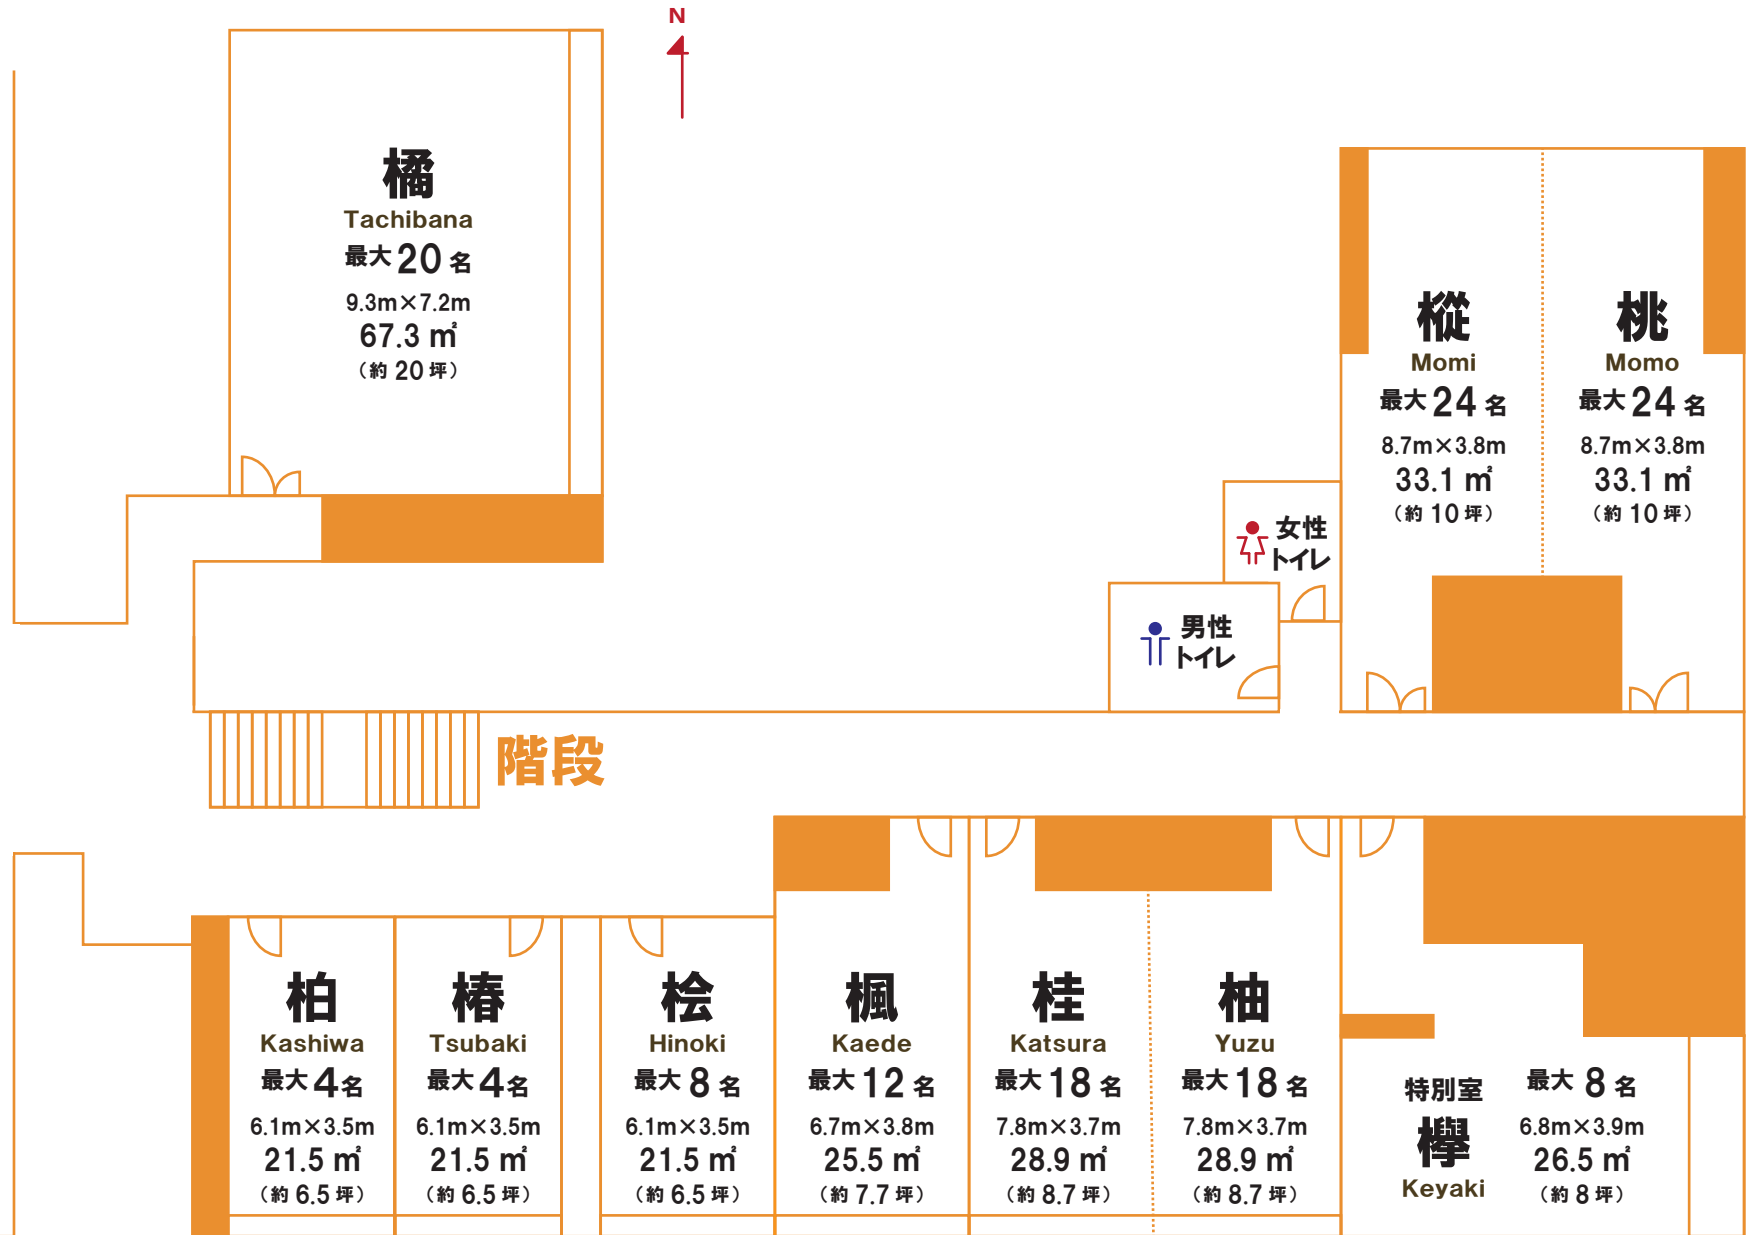

個室レイアウト

レストランホール

コース側景色